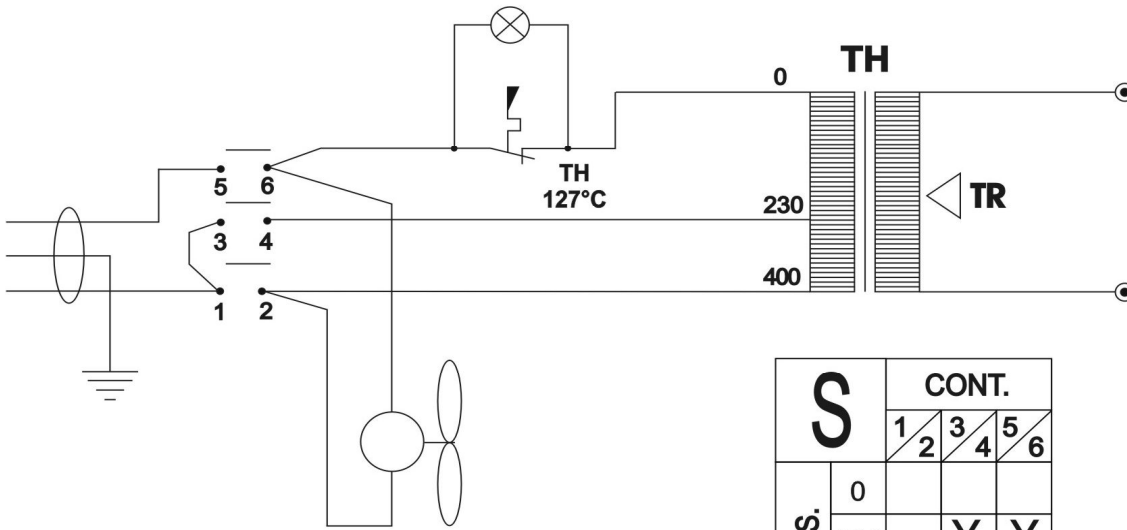

## 225800 Деталировка T-ARC 525

RiF	Code		RiF	Code	
1	720192	SUPPORT	15	687032	KNOB
2	710020	TOP COVER	16	650051	SOCKET
3	720277	SCALA NEEDLE PROTECTION COVER	17	654021	LAMP
4	712669	HANDLE	18	741223	INPUT SUPPLY CABLE
5	657027	THERMAL PROTECTIVE DEVICE	19	650004	CABLE LOCK
6	751334	TRANSFORMER	20	720114	FOOT
7	712737	SCALE NEEDLE	21	714841	BOTTOM

9	651118	SWITCH	23	714814	AXLE
10	681031	SPRING	24	688006	WHEEL
11	710022	FRONT PANEL	25	714773	BACK PANEL
12	650094	KNOB	26	673061	EXHAUST FAN
13	720258	ADJUSTING SCREW	27	673040	FAN
14	714844	SUPPORT	28	751337	INDUCTOR
			29	666081	RECTIFIER

<b>S</b>	<b>CONT.</b>					
	1	2	3	4	5	6
<b>POS.</b>	0					
	230		X	X		
	400	X			X	