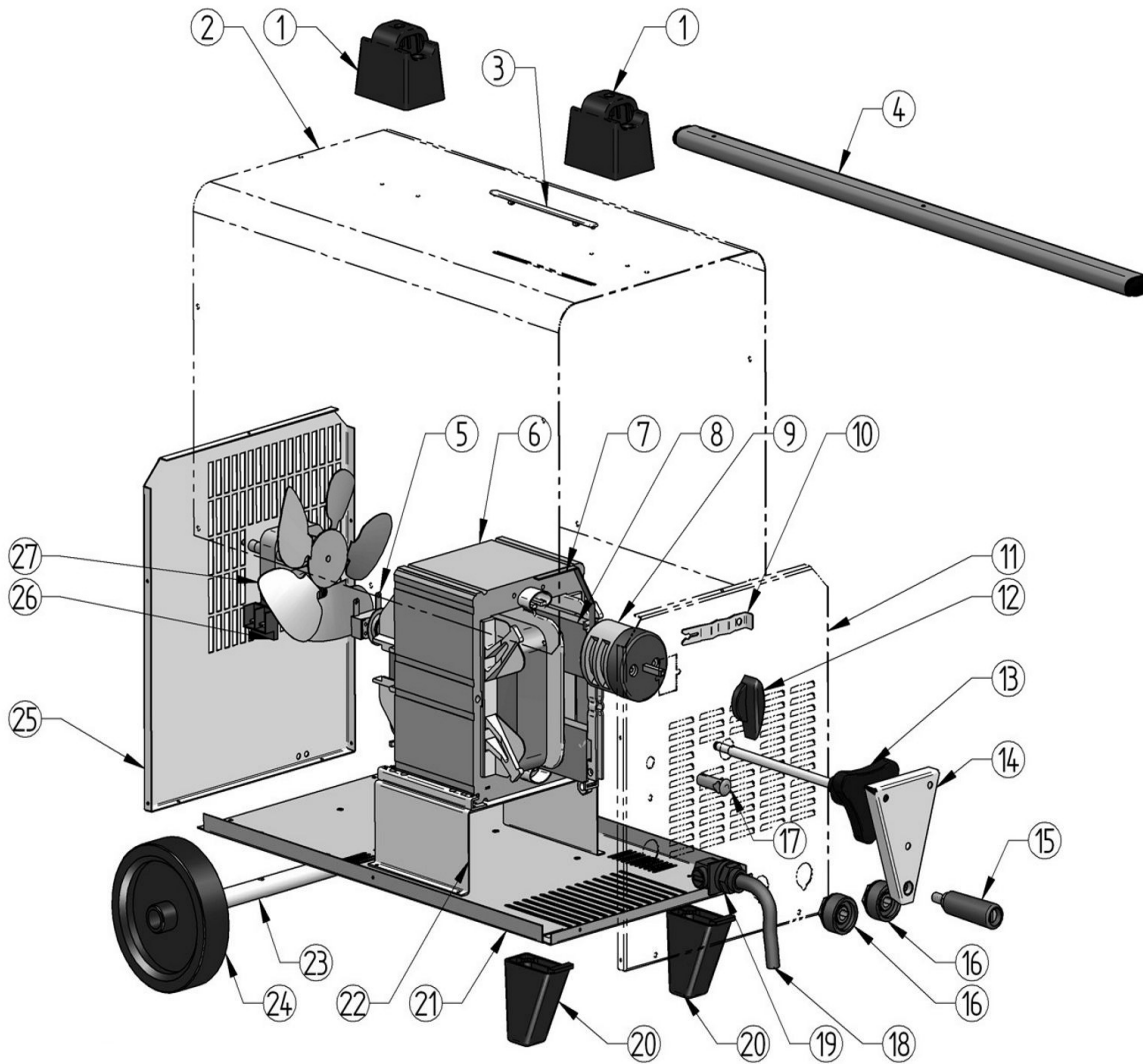

## 225800 Деталировка T-ARC 525

RiF	Code		RiF	Code	
1	720192	SUPPORT	15	687032	KNOB
2	710020	TOP COVER	16	650051	SOCKET
3	720277	SCALA NEEDLE PROTECTION COVER	17	654021	LAMP
4	712669	HANDLE	18	741223	INPUT SUPPLY CABLE
5	657027	THERMAL PROTECTIVE DEVICE	19	650004	CABLE LOCK
6	751334	TRANSFORMER	20	720114	FOOT
7	712737	SCALE NEEDLE	21	714841	BOTTOM

9	651118	SWITCH	23	714814	AXLE
10	681031	SPRING	24	688006	WHEEL
11	710022	FRONT PANEL	25	714773	BACK PANEL
12	650094	KNOB	26	673061	EXHAUST FAN
13	720258	ADJUSTING SCREW	27	673040	FAN
14	714844	SUPPORT	28	751337	INDUCTOR
			29	666081	RECTIFIER

<b>S</b>	<b>CONT.</b>					
	1	2	3	4	5	6
<b>POS.</b>	0					
	230		X	X		
	400	X			X	