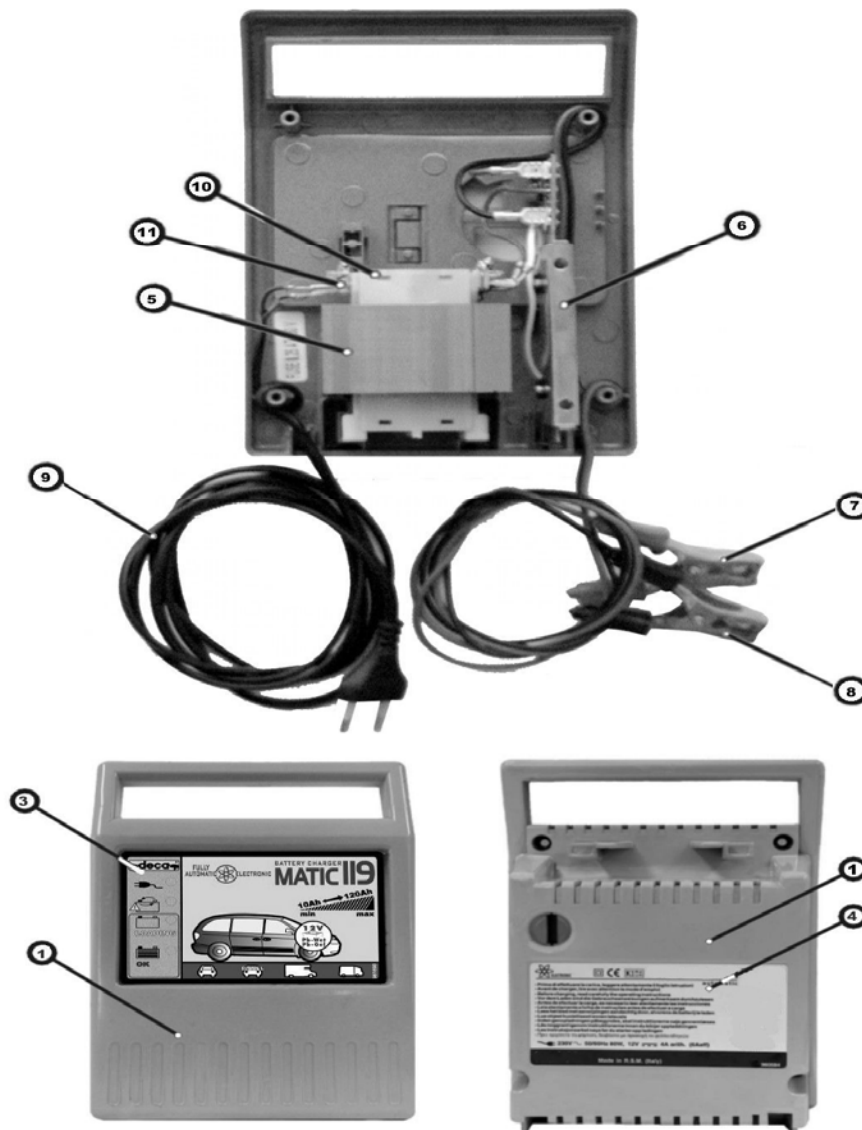

## 300500 ДЕТАЛИРОВКА СВ.МАТИС 119

 [ampa:: MATIC 119 - 9.0 Amp 12 Volt - 230V 50/60Hz ::](#)

Rif.	Cod.	Descrizione	Rif.	Cod.	Descrizione
-	910565	CARDBOARD BOX MATIC			
1	620137	CHASSIS	7	740655	BATTERY CABLE CONNECTION
3	961690	LABEL	8	740654	BATTERY CABLE CONNECTION
4	961691	LABEL	9	645070	INPUT SUPPLY CABLE
5	751777	TRANSFORMER	10	657049	THERMAL PROTECTIVE DEVICE
6	760180	ELECTRONIC PC BOARD	11	700126	FUSE 1,25AT (10PZ)