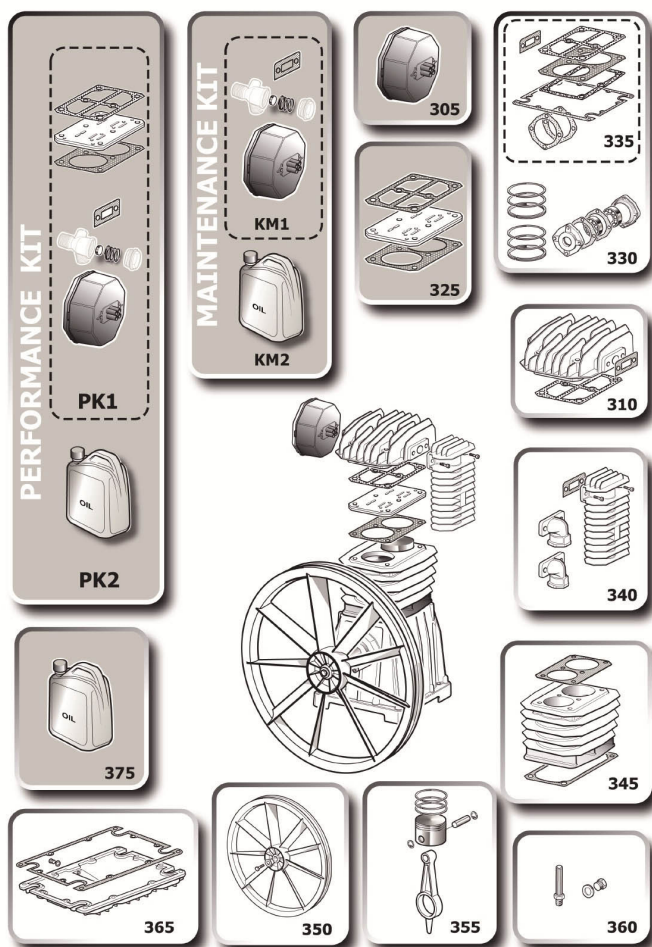

Information

Item 4116024054 Description BELTAIR PRO 90C3MR 230/50

Part

Nr.	Item	Description	End	Q.ty
099	4116090298	Pump		1.00 PC
099	4116090298	Pump	31/01/12	1.00 PC
102	6214347700	Wheel	23/11/12	2.00 PC
103	6214344300	Pivot wheel - Foot		1.00 PC
103	6214344300	Pivot wheel - Foot	23/11/12	1.00 PC
104	6214343700	Handle		1.00 PC
105	2236110537	Non return valve		1.00 PC
105	6210719300	Non return valve	21/10/11	1.00 PC
106	6231944100	Tap		1.00 PC

Part

Nr.	Item	Description	End	Q.ty
106	6231944200	Tap	05/11/13	1.00 PC
107	2236111480	Drain tap		1.00 PC
107	6210717700	Drain tap	17/09/12	1.00 PC
108	6214344200	Pressure reducer		1.00 PC
109	6214345000	Gauge		1.00 PC
110	6210720000	Safety valve		1.00 PC
112	6231943500	Fitting		1.00 PC
114	6214348500	Wheel pin		2.00 PC
114	6214348400	Wheel pin	23/11/12	2.00 PC
118	2236105466	Fitting		1.00 PC
118	2236105466	Fitting	01/12/13	1.00 PC
118	8973036197	Fitting	05/08/13	1.00 PC
125	2236110190	Pulley		1.00 PC
126	6214632100	Belt		1.00 PC
127	6245578000	Rilsan tube		0.27 M
131	2236110610	Pressure switch		1.00 PC
131	2236110612	Pressure switch	01/05/13	1.00 PC
131	2236110610	Pressure switch	01/12/13	1.00 PC
131	2236110612	Pressure switch	12/06/13	1.00 PC
132	6256395400	Cable		1.00 PC
132	6256395400	Cable	01/12/13	1.00 PC
135	6226121700	Motor		1.00 PC
142	2236111641	Belt guard		1.00 PC
145	2236112504	Delivery pipe		1.00 PC
145	2236111076	Delivery pipe	04/09/13	1.00 PC

Information

Item 4116024054 Description BELTAIR PRO 90C3MR 230/50

NS19-NS19S-PAT38

Part

Nr.	Item	Description	End	Q.ty
305	2236111635	Air filter		1.00 PC
305	2236111635	Air filter	05/02/11	1.00 PC
305	2236111635	Air filter	09/02/11	1.00 PC
305	2236111635	Air filter	31/01/12	1.00 PC
310	2901325044	Cylinder head kit		1.00 PC
310	2901325044	Cylinder head kit	31/01/12	1.00 PC
325	2236112518	Valve plate kit		1.00 PC
325	2236112518	Valve plate kit	31/01/12	1.00 PC
330	2901325046	Upgrade kit		1.00 PC