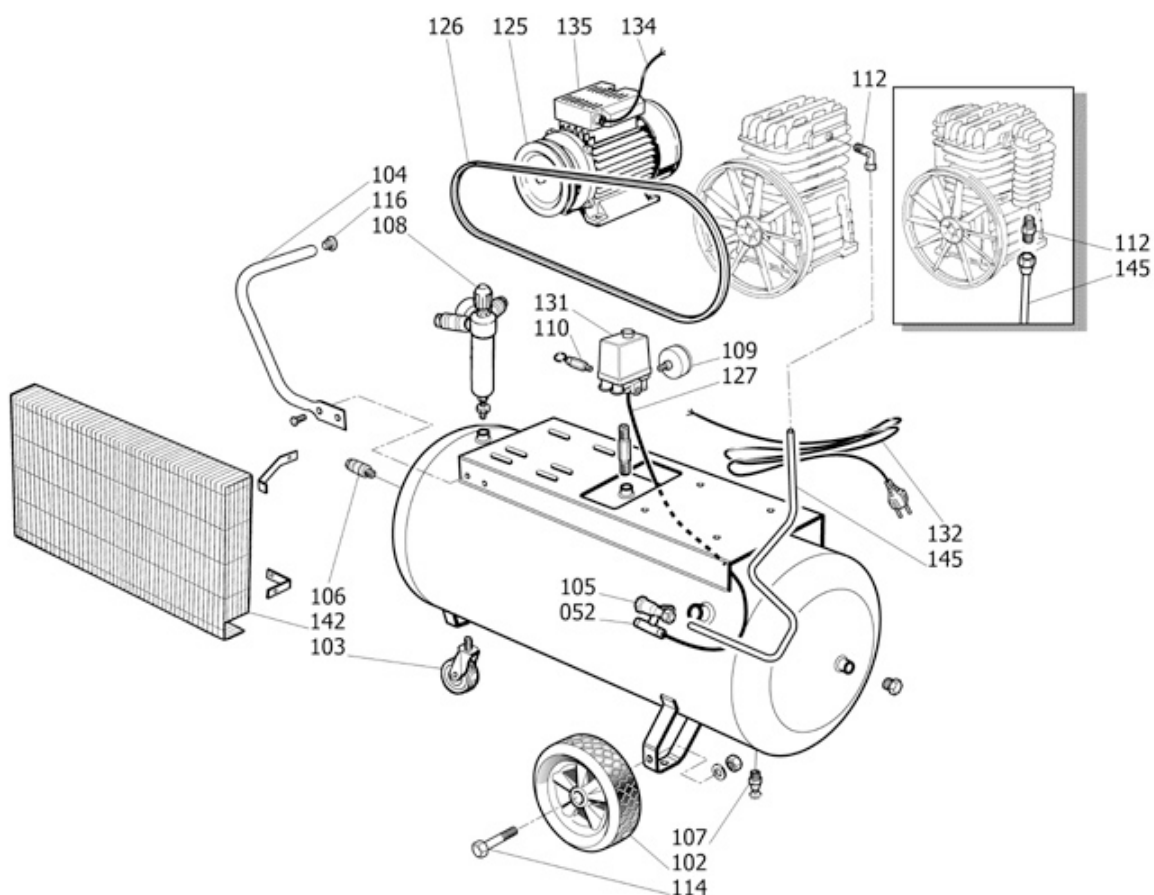

Information

Item 4116024054 Description BELTAIR PRO 90C3MR 230/50

Part

Nr.	Item	Description	End	Q.ty
099	4116090298	Pump		1.00 PC
099	4116090298	Pump	31/01/12	1.00 PC
102	6214347700	Wheel	23/11/12	2.00 PC
103	6214344300	Pivot wheel - Foot		1.00 PC
103	6214344300	Pivot wheel - Foot	23/11/12	1.00 PC
104	6214343700	Handle		1.00 PC
105	2236110537	Non return valve		1.00 PC
105	6210719300	Non return valve	21/10/11	1.00 PC
106	6231944100	Tap		1.00 PC

Part

Nr.	Item	Description	End	Q.ty
106	6231944200	Tap	05/11/13	1.00 PC
107	2236111480	Drain tap		1.00 PC
107	6210717700	Drain tap	17/09/12	1.00 PC
108	6214344200	Pressure reducer		1.00 PC
109	6214345000	Gauge		1.00 PC
110	6210720000	Safety valve		1.00 PC
112	6231943500	Fitting		1.00 PC
114	6214348500	Wheel pin		2.00 PC
114	6214348400	Wheel pin	23/11/12	2.00 PC
118	2236105466	Fitting		1.00 PC
118	2236105466	Fitting	01/12/13	1.00 PC
118	8973036197	Fitting	05/08/13	1.00 PC
125	2236110190	Pulley		1.00 PC
126	6214632100	Belt		1.00 PC
127	6245578000	Rilsan tube		0.27 M
131	2236110610	Pressure switch		1.00 PC
131	2236110612	Pressure switch	01/05/13	1.00 PC
131	2236110610	Pressure switch	01/12/13	1.00 PC
131	2236110612	Pressure switch	12/06/13	1.00 PC
132	6256395400	Cable		1.00 PC
132	6256395400	Cable	01/12/13	1.00 PC
135	6226121700	Motor		1.00 PC
142	2236111641	Belt guard		1.00 PC
145	2236112504	Delivery pipe		1.00 PC
145	2236111076	Delivery pipe	04/09/13	1.00 PC

Information

Item 4116024054 Description BELTAIR PRO 90C3MR 230/50

NS19-NS19S-PAT38

Part

Nr.	Item	Description	End	Q.ty
305	2236111635	Air filter		1.00 PC
305	2236111635	Air filter	05/02/11	1.00 PC
305	2236111635	Air filter	09/02/11	1.00 PC
305	2236111635	Air filter	31/01/12	1.00 PC
310	2901325044	Cylinder head kit		1.00 PC
310	2901325044	Cylinder head kit	31/01/12	1.00 PC
325	2236112518	Valve plate kit		1.00 PC
325	2236112518	Valve plate kit	31/01/12	1.00 PC
330	2901325046	Upgrade kit		1.00 PC