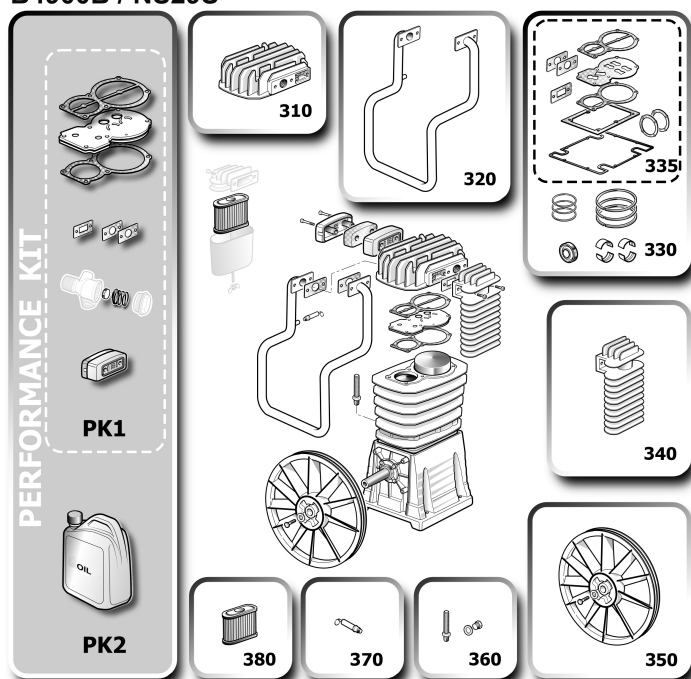

Information

Item 6250366210 Description BELTAIR PRO 200C4R 400/50

Part

Nr.	Item	Description	End	Q.ty
099	6218739600	Pump		1.00 PC
102	6214347600	Wheel		2.00 PC
103	6214344500	Pivot wheel - Foot		1.00 PC
104	6214343600	Handle		1.00 PC
104	6214343400	Handle	05/11/07	1.00 PC
105	2236110537	Non return valve		1.00 PC
105	6210719300	Non return valve	16/10/11	1.00 PC
106	6231944100	Tap		1.00 PC
106	6231944200	Tap	05/11/13	1.00 PC

Information

Item 6250366210 Description BELTAIR PRO 200C4R 400/50

B4900B / NS29S

A4901

Part

Nr.	Item	Description	End	Q.ty
310	2901324960	Cylinder head kit	1.00	PC
320	2901324961	Cooler kit	1.00	PC
330	6229017300	Upgrade kit	1.00	PC
335	8973035118	Joints kit	1.00	PC
340	2901324962	Aftercooler kit	1.00	PC
350	6229017600	Flywheel kit	1.00	PC
360	2901324950	Oil level kit	1.00	PC
370	2901324963	Safety valve kit	1.00	PC
380	8973035059	Filter cartridge	1.00	PC