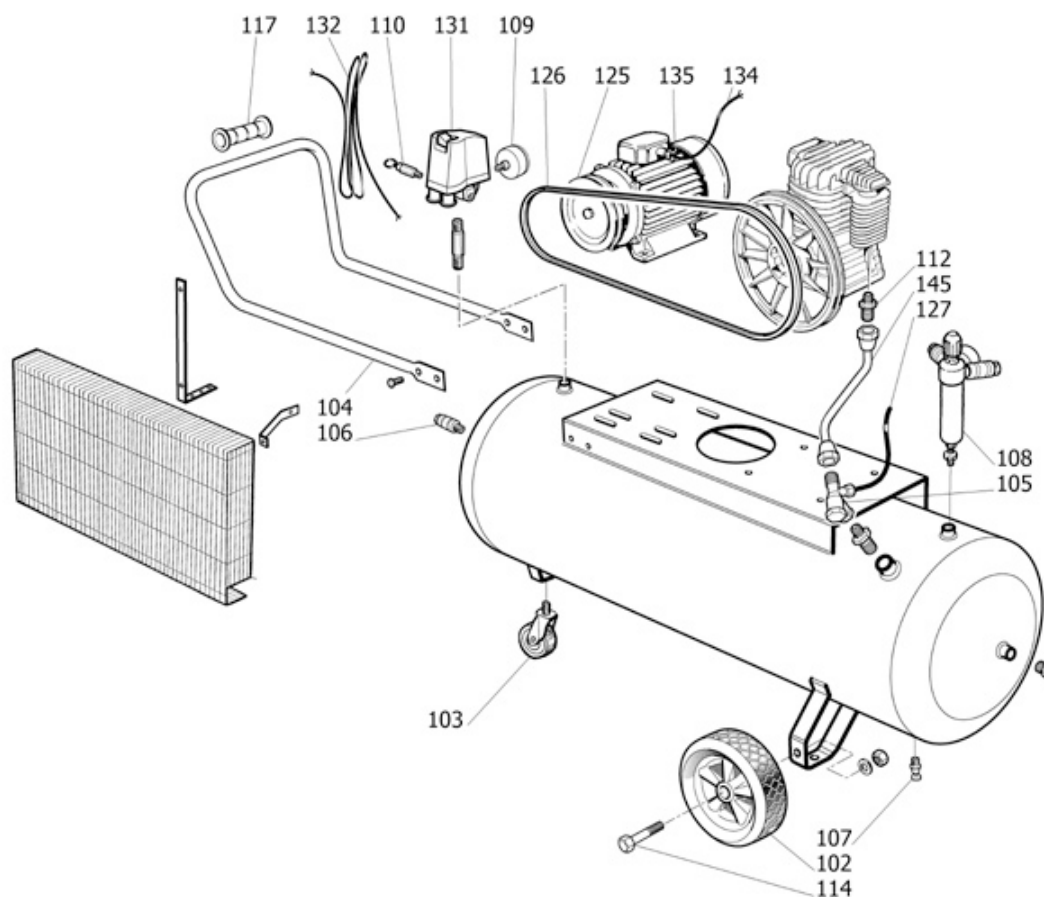

Information

Item 6250366210 Description BELTAIR PRO 200C4R 400/50

Part

Nr.	Item	Description	End	Q.ty
099	6218739600	Pump		1.00 PC
102	6214347600	Wheel		2.00 PC
103	6214344500	Pivot wheel - Foot		1.00 PC
104	6214343600	Handle		1.00 PC
104	6214343400	Handle	05/11/07	1.00 PC
105	2236110537	Non return valve		1.00 PC
105	6210719300	Non return valve	16/10/11	1.00 PC
106	6231944100	Tap		1.00 PC
106	6231944200	Tap	05/11/13	1.00 PC

Information

Item 6250366210 Description BELTAIR PRO 200C4R 400/50

B4900B / NS29S

A4901

Part

Nr.	Item	Description	End	Q.ty
310	2901324960	Cylinder head kit	1.00	PC
320	2901324961	Cooler kit	1.00	PC
330	6229017300	Upgrade kit	1.00	PC
335	8973035118	Joints kit	1.00	PC
340	2901324962	Aftercooler kit	1.00	PC
350	6229017600	Flywheel kit	1.00	PC
360	2901324950	Oil level kit	1.00	PC
370	2901324963	Safety valve kit	1.00	PC
380	8973035059	Filter cartridge	1.00	PC