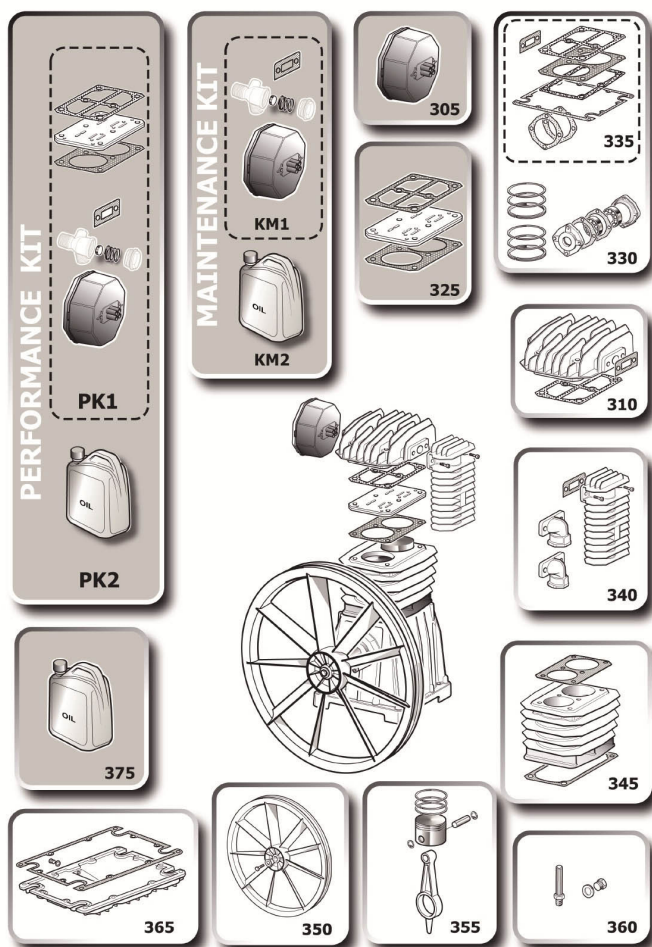

**Part**

<b>Nr.</b>	<b>Item</b>	<b>Description</b>	<b>End</b>	<b>Q.ty</b>
110	6210720000	Safety valve		1.00 PC
112	6231943500	Fitting		1.00 PC
114	6214348500	Wheel pin		2.00 PC
118	8973036197	Fitting		1.00 PC
125	2236110204	Pulley		1.00 PC
126	2236100517	Belt		1.00 PC
127	6245578000	Rilsan tube		1.40 M
131	2236112290	Pressure switch		1.00 PC
131	6256397400	Pressure switch	04/03/12	1.00 PC
131	2236100434	Pressure switch	26/06/13	1.00 PC
132	6256395600	Cable		1.00 PC
134	6256395500	Motor - pressure switch cable		1.00 PC
135	6216128800	Motor		1.00 PC
142	2236111641	Belt guard		1.00 PC
145	2236111073	Delivery pipe		1.00 PC

## Information

Item 4116024914 Description BELTAIR PRO 200C4R 400/50NS19S

## Part

Nr.	Item	Description	End	Q.ty
305	2236111635	Air filter		1.00 PC
305	2236111635	Air filter	05/02/11	1.00 PC
305	2236111635	Air filter	09/02/11	1.00 PC
310	2901325044	Cylinder head kit		1.00 PC
325	2236112518	Valve plate kit		1.00 PC
330	2901325046	Upgrade kit		1.00 PC
335	2901325045	Joints kit		1.00 PC
340	2901325047	Aftercooler kit		1.00 PC
345	2236112435	Cylinder kit		1.00 PC